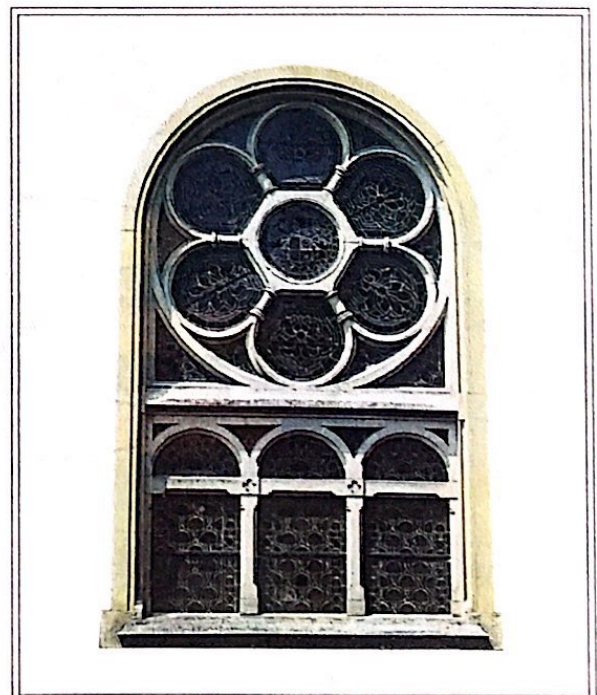

OLOVĚNÉ PROFILY NA VITRÁŽE

Typ	Rozměry	Váha 1m
H - 15		0,20
H - 17		0,29
H - 18	 ŽELEZNÝ DRÁT Ø 1mm	0,55
U - 1		0,16
U - 2		0,17

Typ	Rozměry	Váha 1m
U - 3		0,19
U - 4		0,19
U - 5		0,12
U - 6		0,08

Kovohutě Příbram a.s.
VÝROBCE OLOVA, HUTNÍCH VÝROBKŮ Z OLOVA,
CÍNU A JEJICH SLITIN
METALLURGICAL PRODUCTS OF LEAD,