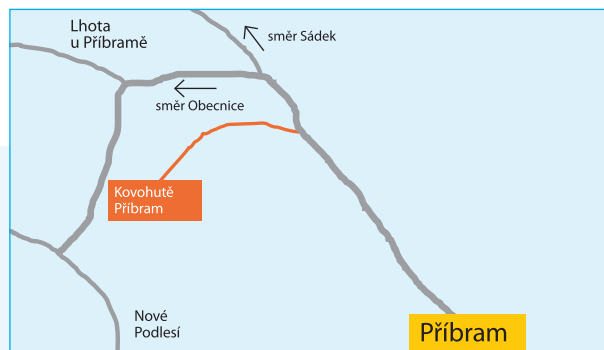

– elektroodpad včetně osvětlovacích zařízení,
výkup autobaterií, malé baterie, víčka ...
Kompletní informace na www.kovopb.cz

**MAPKA**

Z Příbrami na velkém kruhovém objezdu směr Obecnice.
Před Lhotou u Příbramě je cedule Kovohutě Příbram.