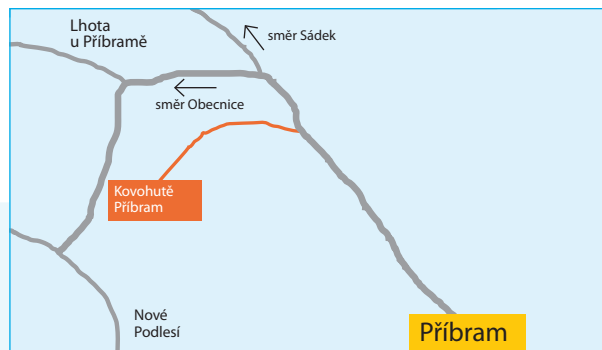

MAPKA

Z Příbrami na velkém kruhovém objezdu směr Obecnice.
Před Lhotou u Příbramě je cedule Kovohutě Příbram.

Bezplatná
zelená linka: **800 100 646**

recyklace@kovopb.cz

www.kovopb.cz